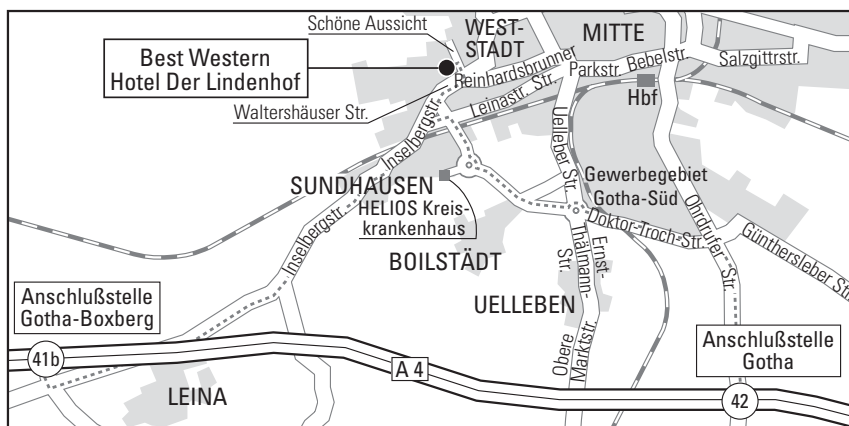

So finden Sie uns:

A4 aus Richtung Frankfurt: Abfahrt Gotha-Boxberg, links Richtung Gotha, ca. 6 km geradeaus (an der ARAL-Tankstelle vorbei), ca. 600 m bis Waltershäuser Straße, gegenüber Straßenbahnhaltestelle „Schöne Aussicht“ links einbiegen, das Hotel befindet sich nach ca. 30 m auf der linken Seite.

A4 aus Richtung Dresden: Abfahrt Gotha, Richtung Gotha geradeaus bis zur ersten Ampelkreuzung (MC Donalds), links Richtung Gotha Süd, immer geradeaus Richtung Gotha West, am ersten Kreisverkehr die zweite Ausfahrt Richtung Gotha West nehmen, weiter geradeaus bis zum zweiten Kreisverkehr, hier die erste Ausfahrt nehmen, an der nächsten Ampel links bis zur Aral Tankstelle, rechts abbiegen, nach 600 m links in die „Schöne Aussicht“ einbiegen.

Öffentliche Verkehrsmittel

Vom Hauptbahnhof: Straßenbahn, Linie 1 Richtung Kreiskrankenhaus Haltestelle „Schöne Aussicht“ oder Thüringer Waldbahn, Linie 4 Richtung Tabarz, Haltestelle „Schöne Aussicht“